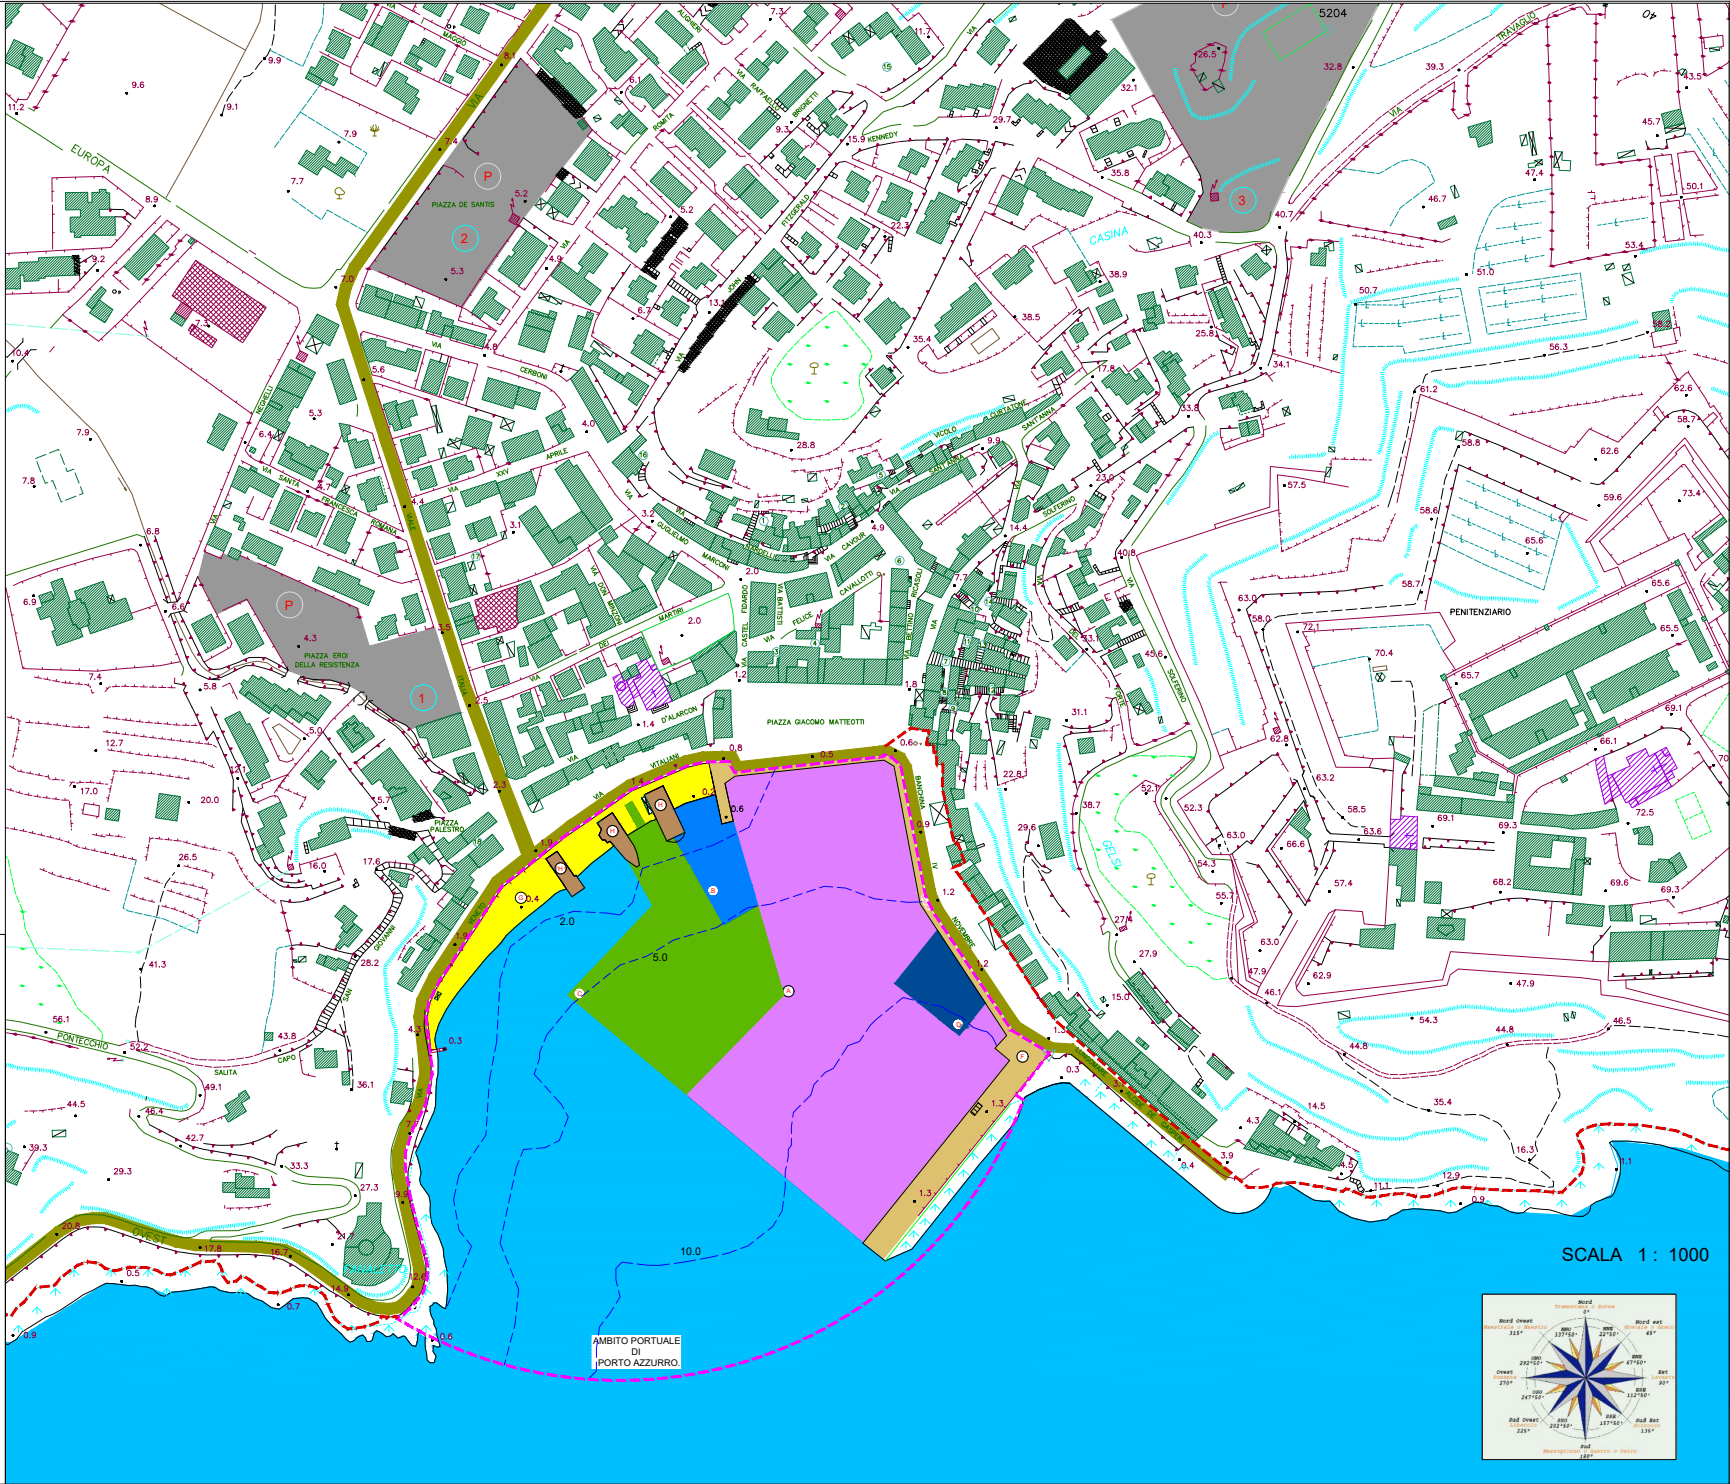

-  ATTIVITA' COMMERCIALI
-  ARENILE
-  BANCHINA CON SERVIZI TECNICI
-  NAUTICA DEI PUBBLICI SERVIZI E PESCA
-  NAUTICA SOCIALE E RESIDENTI
-  NAUTICA PER LA PESCA
-  NAUTICA PER DIPIORTISMO
-  LIMITE AREA DEMANIALE
-  AREE DI PARCHEGGIO
-  VIABILITA'
-  LIMITE AREA DEL P.R.P.

Comune di Porto Azzurro

Ufficio Urbanistica

Piano Regolatore Portuale di Porto Azzurro

**TAV.B2**

FUNZIONI DELL'AMBITO DEL P.R.P.

PROGETTISTA

ING. MARCO RODRIGUEZ

2016 - 2021

PIANO REGOLATORE PORTUALE

Porto Turistico di Porto Azzurro

SCALA 1 : 1000