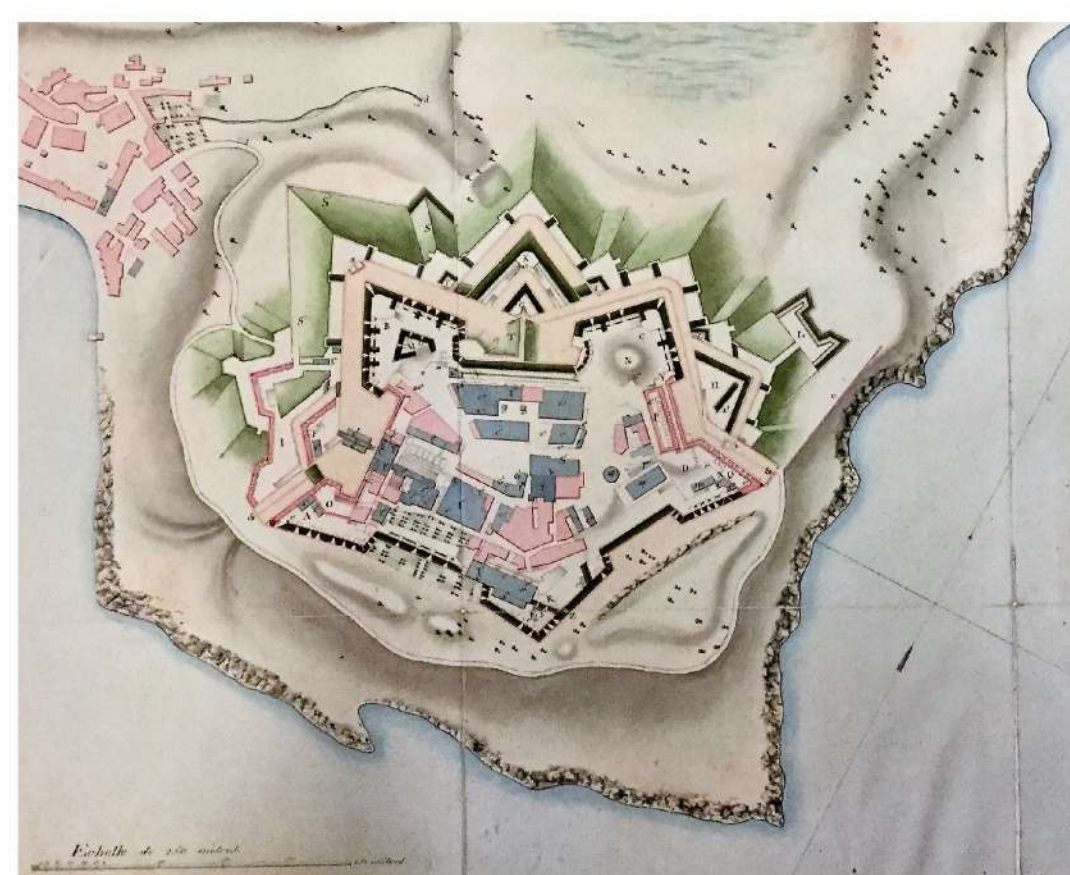

COMUNE DI PORTO AZZURRO
Provincia di Livorno