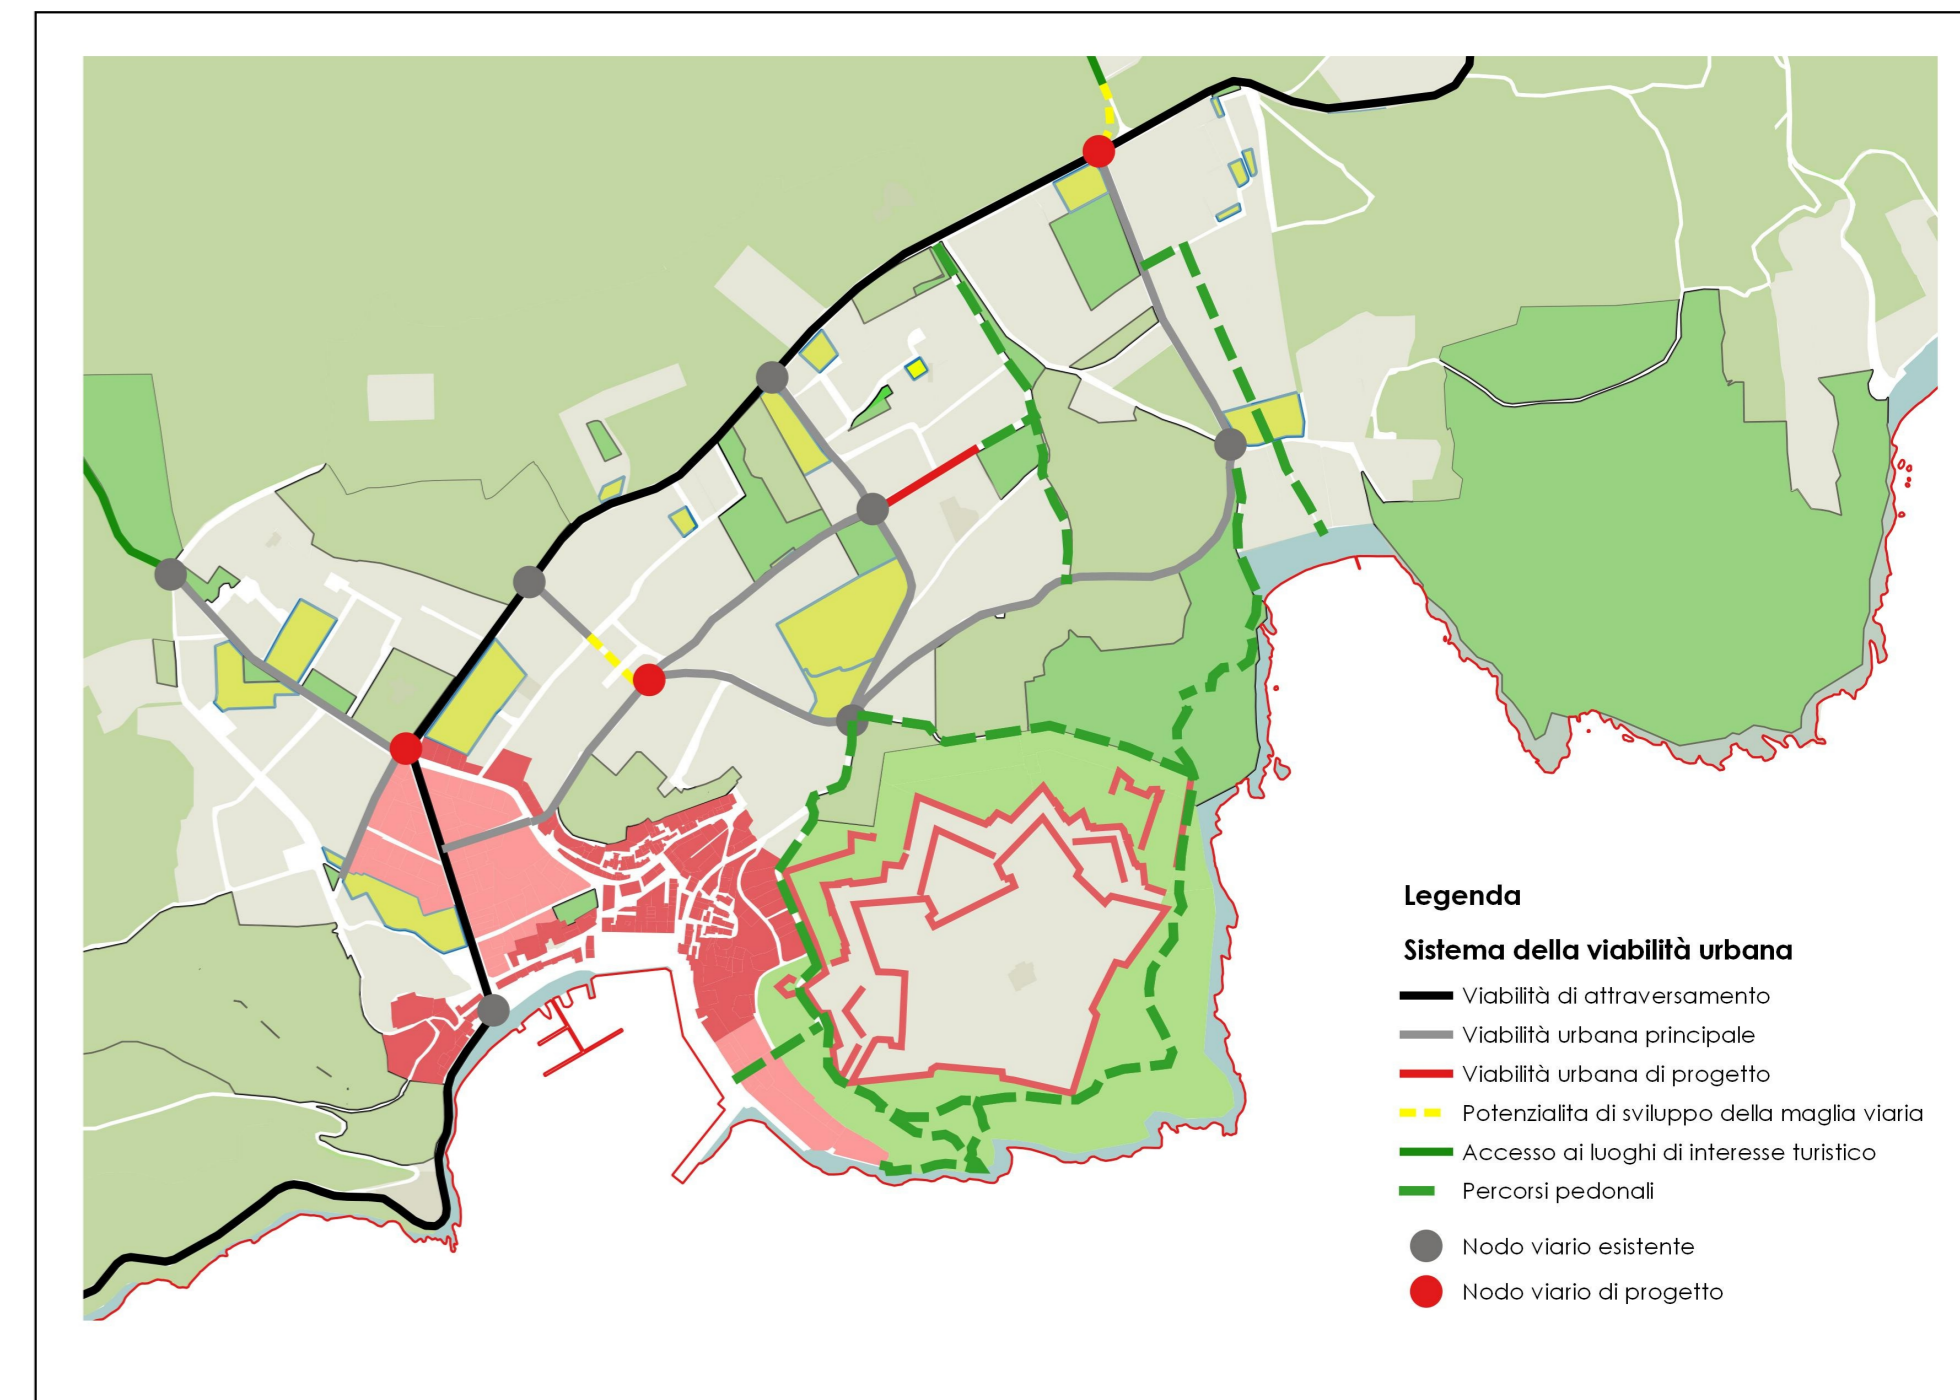

Dott. Arch. Giovanni Giusti
 Dott. Arch. Carlo Cesari
 Dott. Agr. Elisabetta Norci
 Dott. Geol. Mauro Ceccherelli

PIANO DEI SERVIZI
 Approvazione - Aprile 2021

Scala 1:1000

Tav. n. **CS4**

Legenda

<ul style="list-style-type: none"> Edifici pubblici e/o di interesse collettivo Servizio esistente Servizio di progetto Verde attrezzato Struttura ricettiva 	<ul style="list-style-type: none"> Servizi pubblici e/o di interesse collettivo centro servizi del porto comune culturale religioso 	<ul style="list-style-type: none"> ▲ scolastico ✳ museo delle fortificazioni ⚓ penitenziario ⚓ portuale ⚓ carabinieri ● servizio di progetto 	<ul style="list-style-type: none"> Viabilità urbana Spazio pedonale Verde attrezzato / piazza Accesso al Forte Traffico residenziale Traffico di attraversamento Area a destinazione ricettiva Area destinate a servizi 	<ul style="list-style-type: none"> Percorsi pedonali percorso pedonale risalita al Forte Funzioni centro storico Sottozona A1 e A2 Sottozona A3 Area a destinazione ricettiva Parcheggio pubblico Piano Attuativo Parcheggi Piano Regolatore del Porto
---	--	--	---	--

MARE TIRRENO

PUNTA DELLO ST...

FANALETTA

CASINA

PENITENZIARIO

GELSI